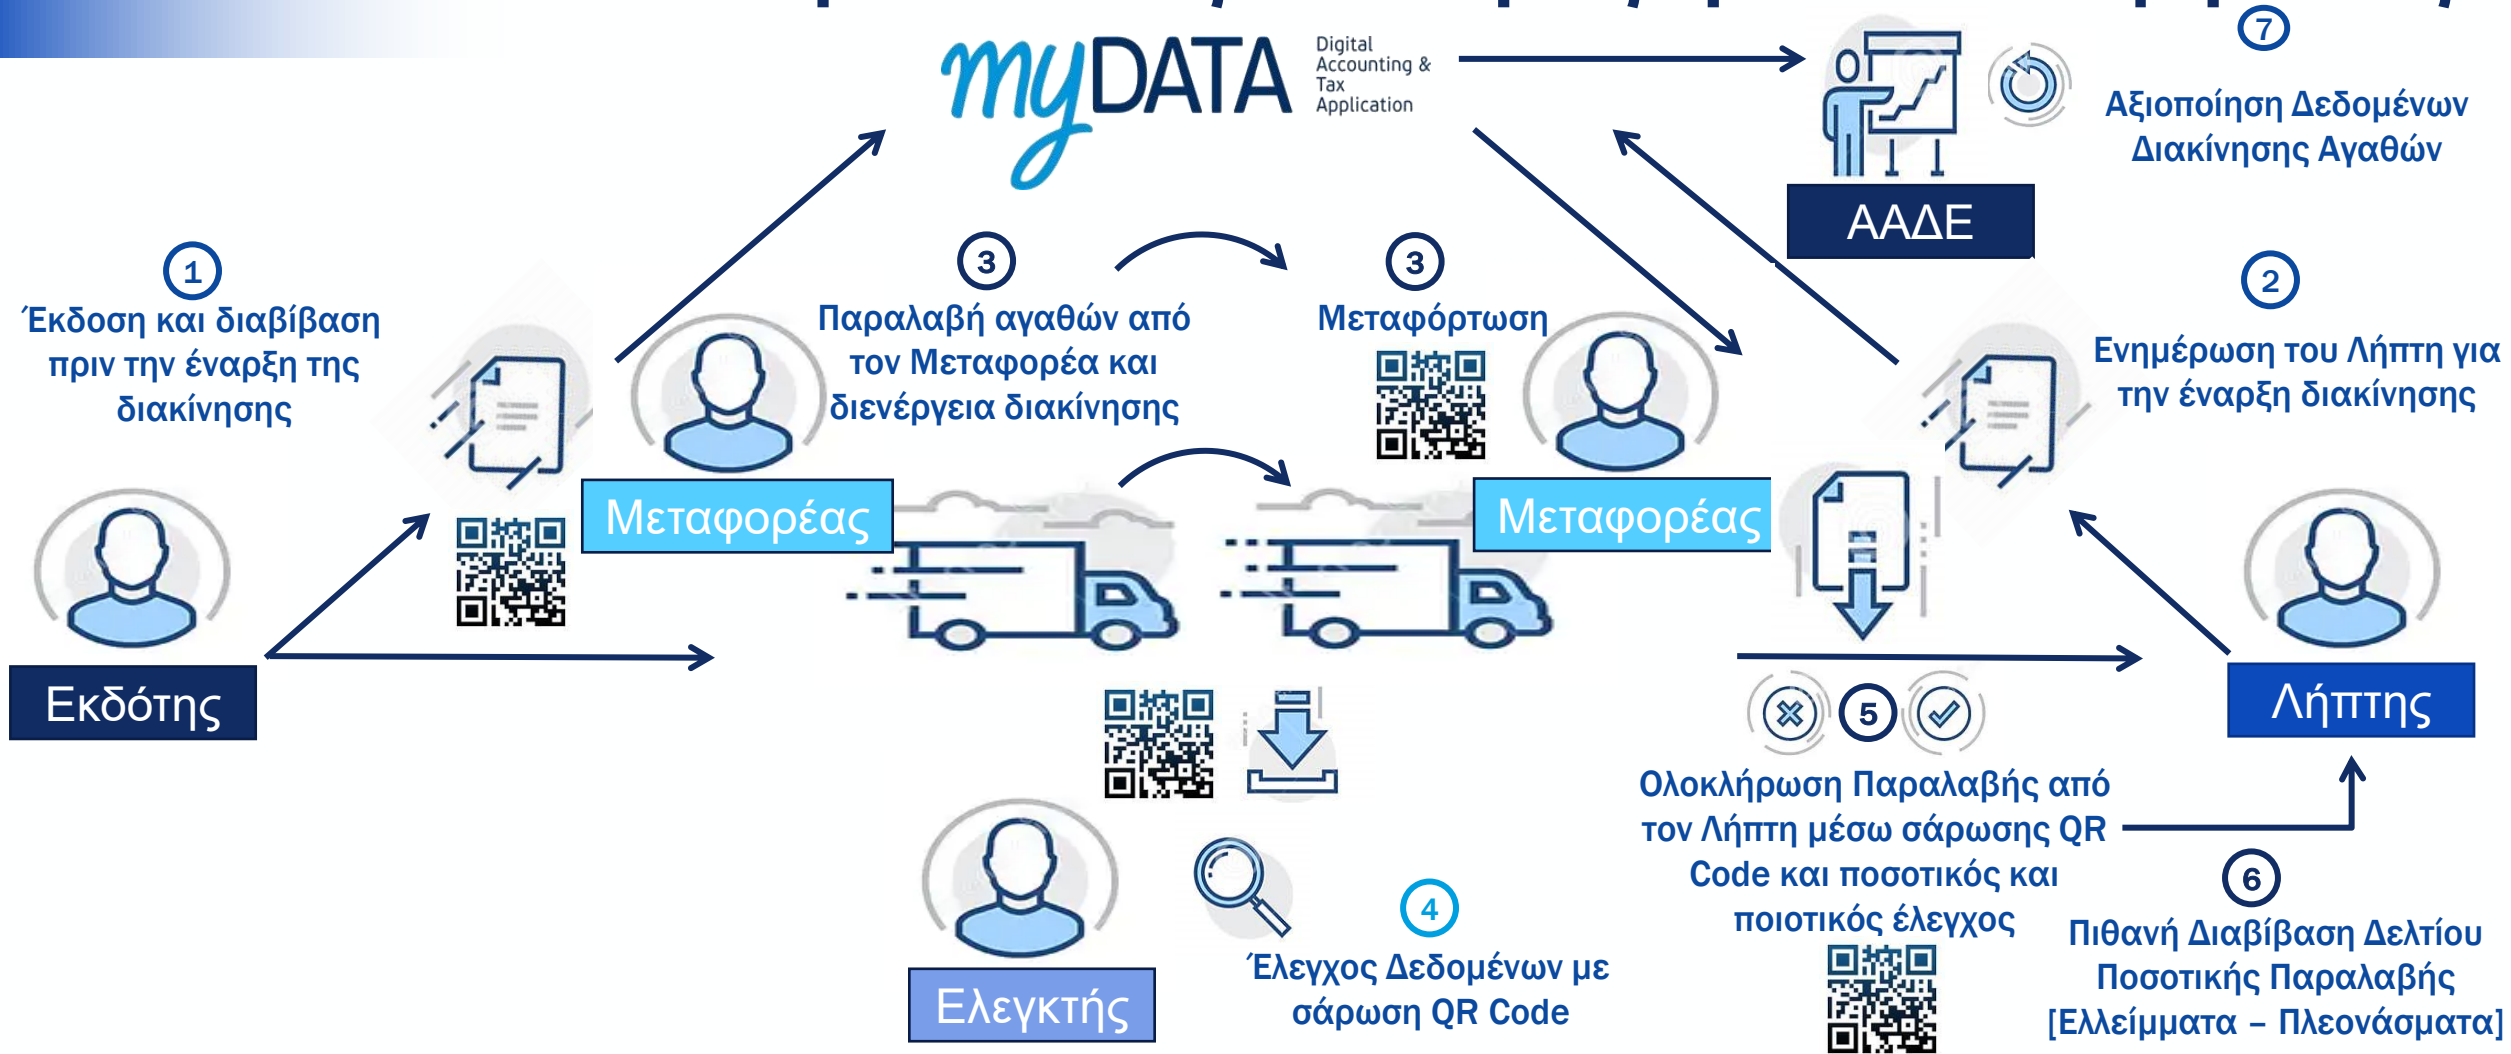

ΑΑΔΕ
Ανεξάρτητη Αρχή
Δημοσίων Εσόδων

ΥΠΗΡΕΤΟΥΜΕ ΠΙΣΤΑ
ΔΗΜΟΣΙΟ ΣΥΜΦΕΡΟΝ
ΚΟΙΝΩΝΙΚΟ ΣΥΝΟΛΟ

Ψηφιακή Παρακολούθηση Διακίνησης Αγαθών

Νοέμβριος 2024

Ροή διαδικασίας – Απλές Διακινήσεις Αγαθών

ΑΑΔΕ

Ανεξάρτητη Αρχή
Δημοσίων Εσόδων

Ροή διαδικασίας - Διακινήσεις Αγαθών - Μεταφορτώσεις

ΑΑΔΕ

Ανεξάρτητη Αρχή
Δημοσίων Εσόδων

Ροή διαδικασίας - Α Φάση

ΑΑΔΕ

Ανεξάρτητη Αρχή
Δημοσίων Εσόδων

Ροή διαδικασίας - Β Φάση

ΑΑΔΕ